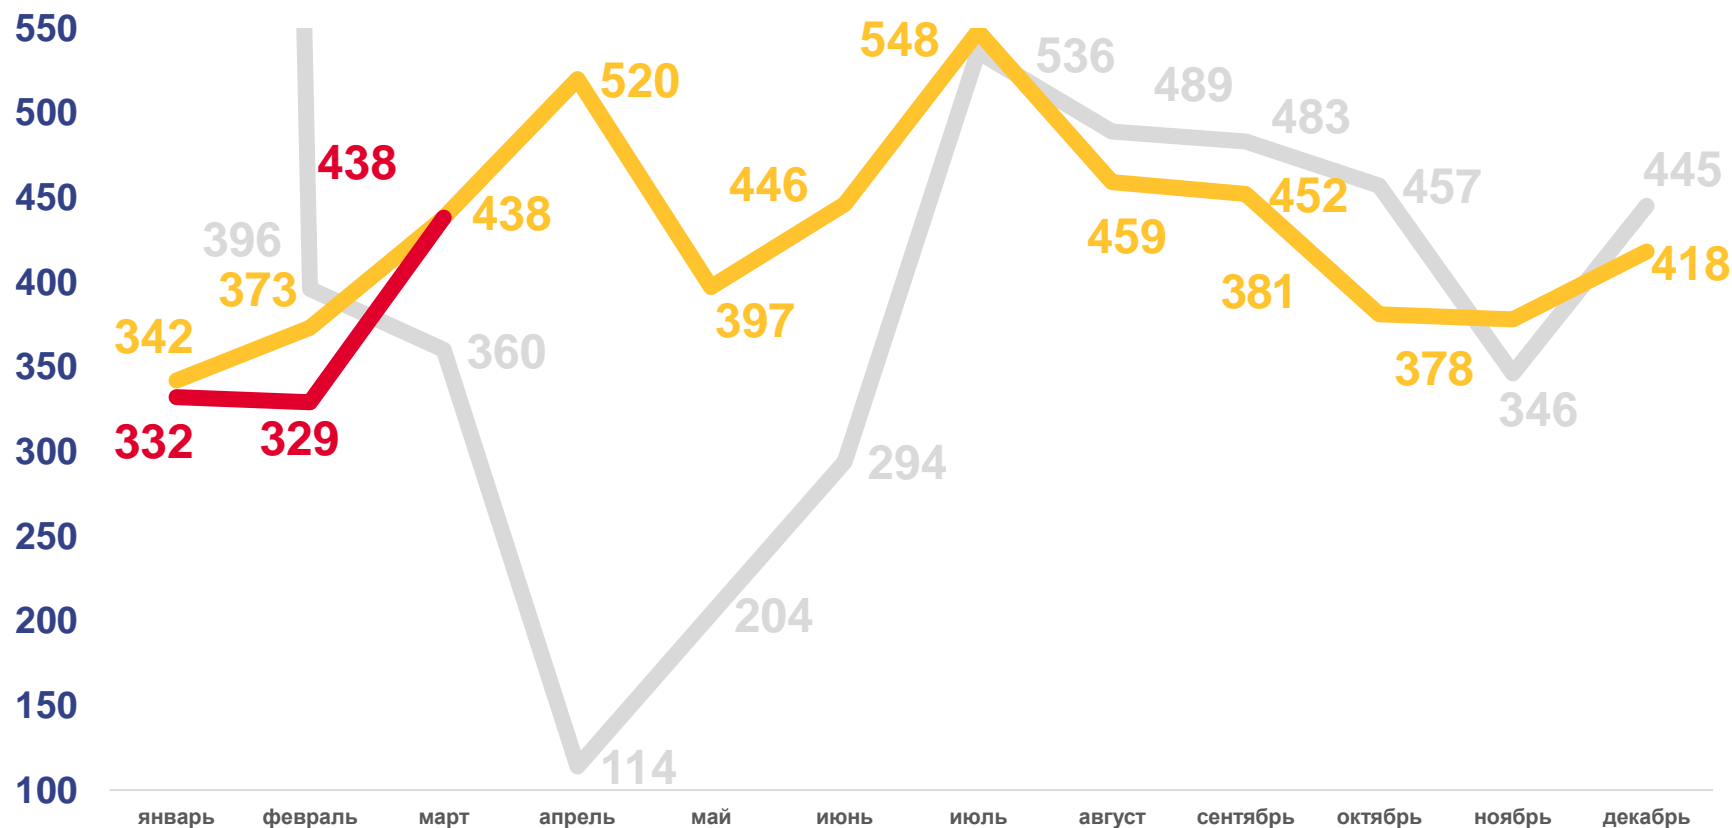

## Разводимость

за январь – март 2022 года

**1099**

разводов

Число зарегистрированных разводов

**4,0%**

в расчете на 1000 человек населения

Коэффициент разводимости

**- 4,8%**

Изменение к январю – марту 2021 года

2022

2021

2020