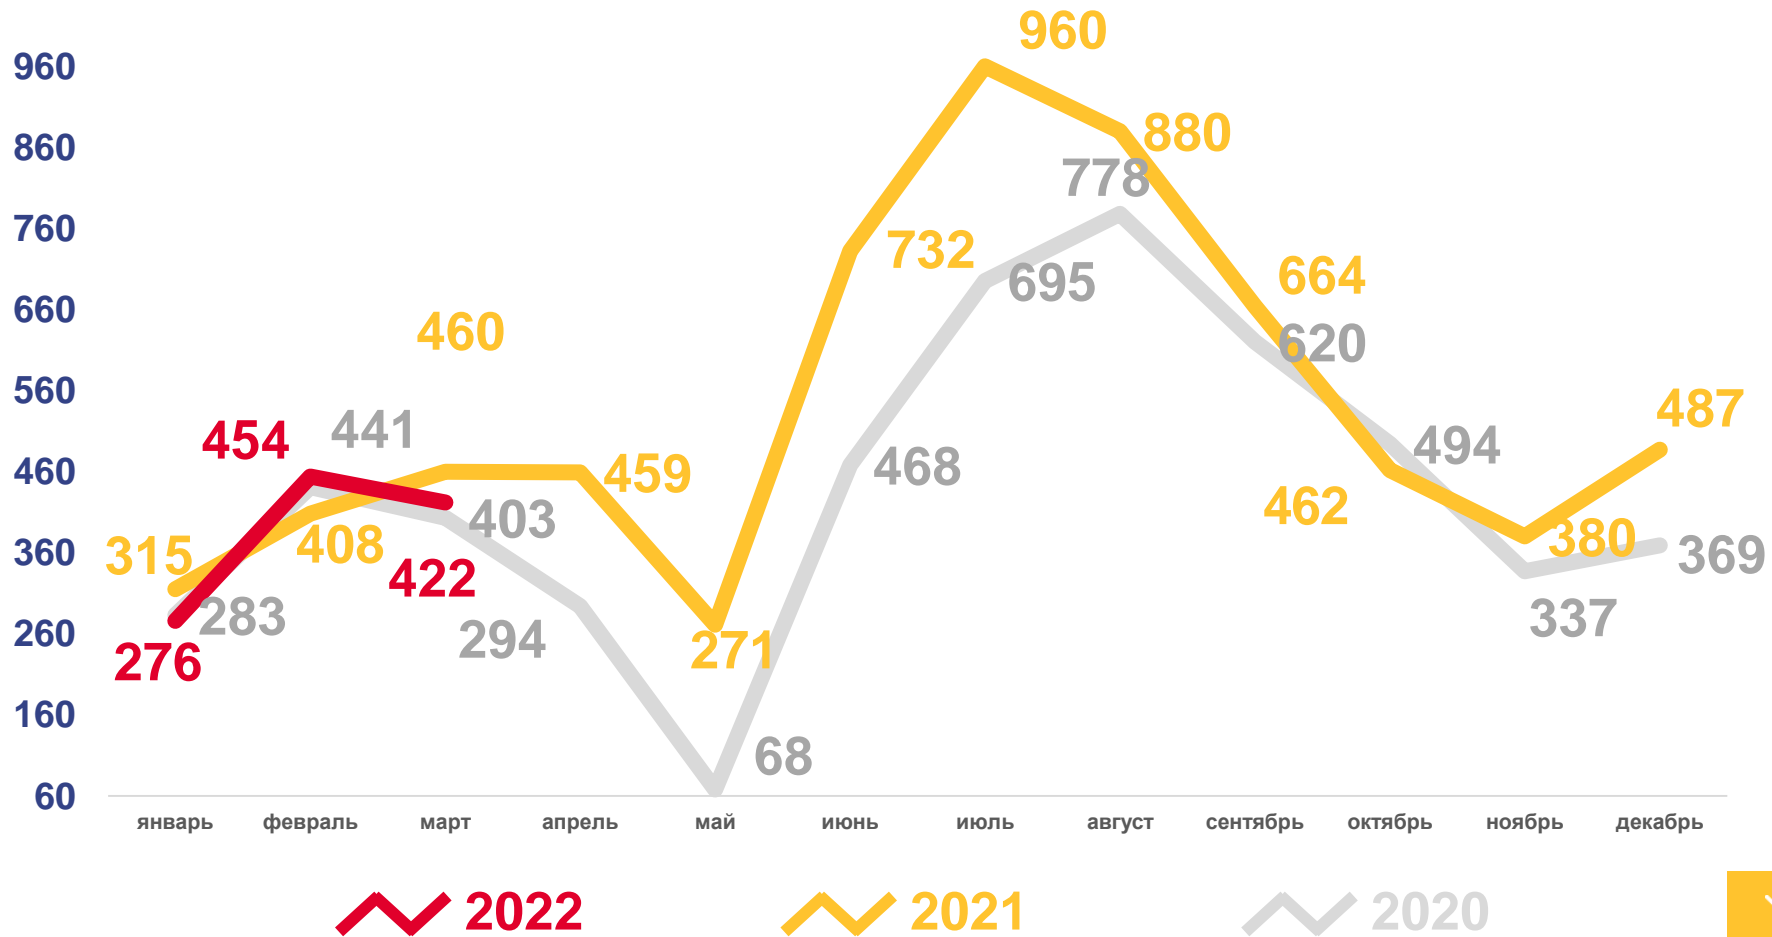

# ЧИСЛО ЗАРЕГИСТРИРОВАННЫХ БРАКОВ

ЕДИНИЦ

## Брачность

за январь – март 2022 года

**1152** браков

Число зарегистрированных браков

**4,2‰** в расчете на 1000 человек населения

Коэффициент брачности

**-2,3 %**

Изменение к январю – марту 2021 года