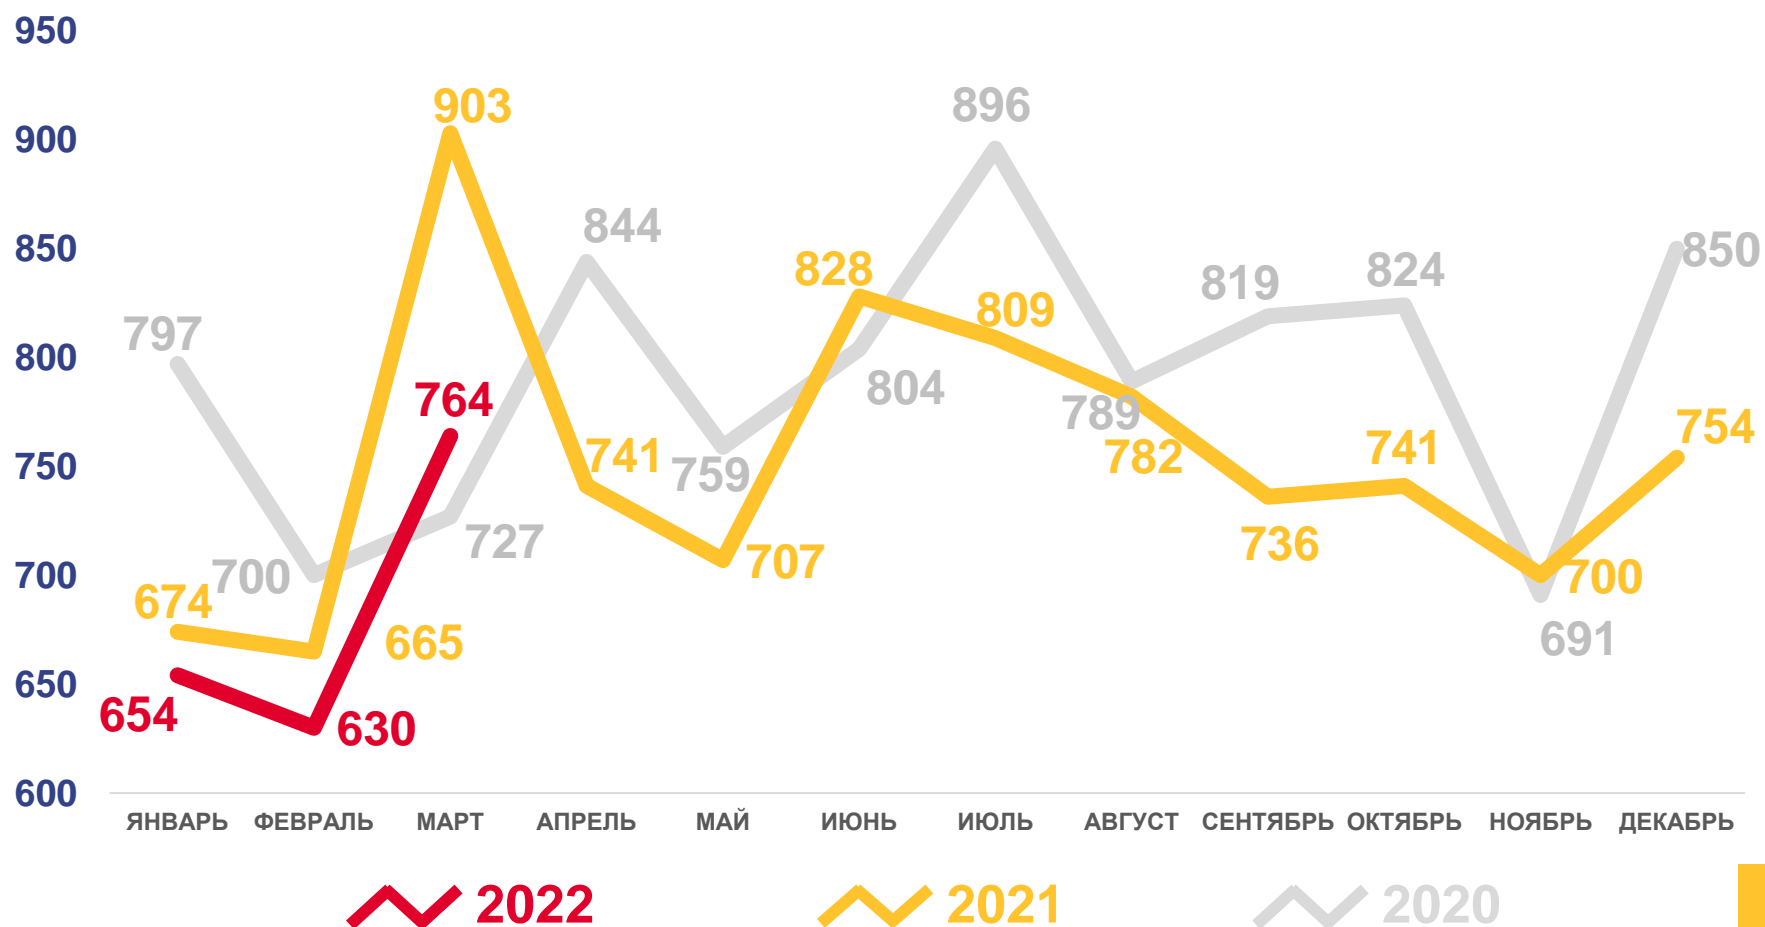

# ЧИСЛО ЗАРЕГИСТРИРОВАННЫХ РОДИВШИХСЯ

ЧЕЛОВЕК

## Рождаемость

за январь – март 2022 года

**2048** человек

Число зарегистрированных родившихся

**7,5** ‰ в расчете на 1000 человек населения

Коэффициент рождаемости

**-7,4%**

Изменение к январю – марту 2021 года

# ЧИСЛО ЗАРЕГИСТРИРОВАННЫХ УМЕРШИХ

ЧЕЛОВЕК