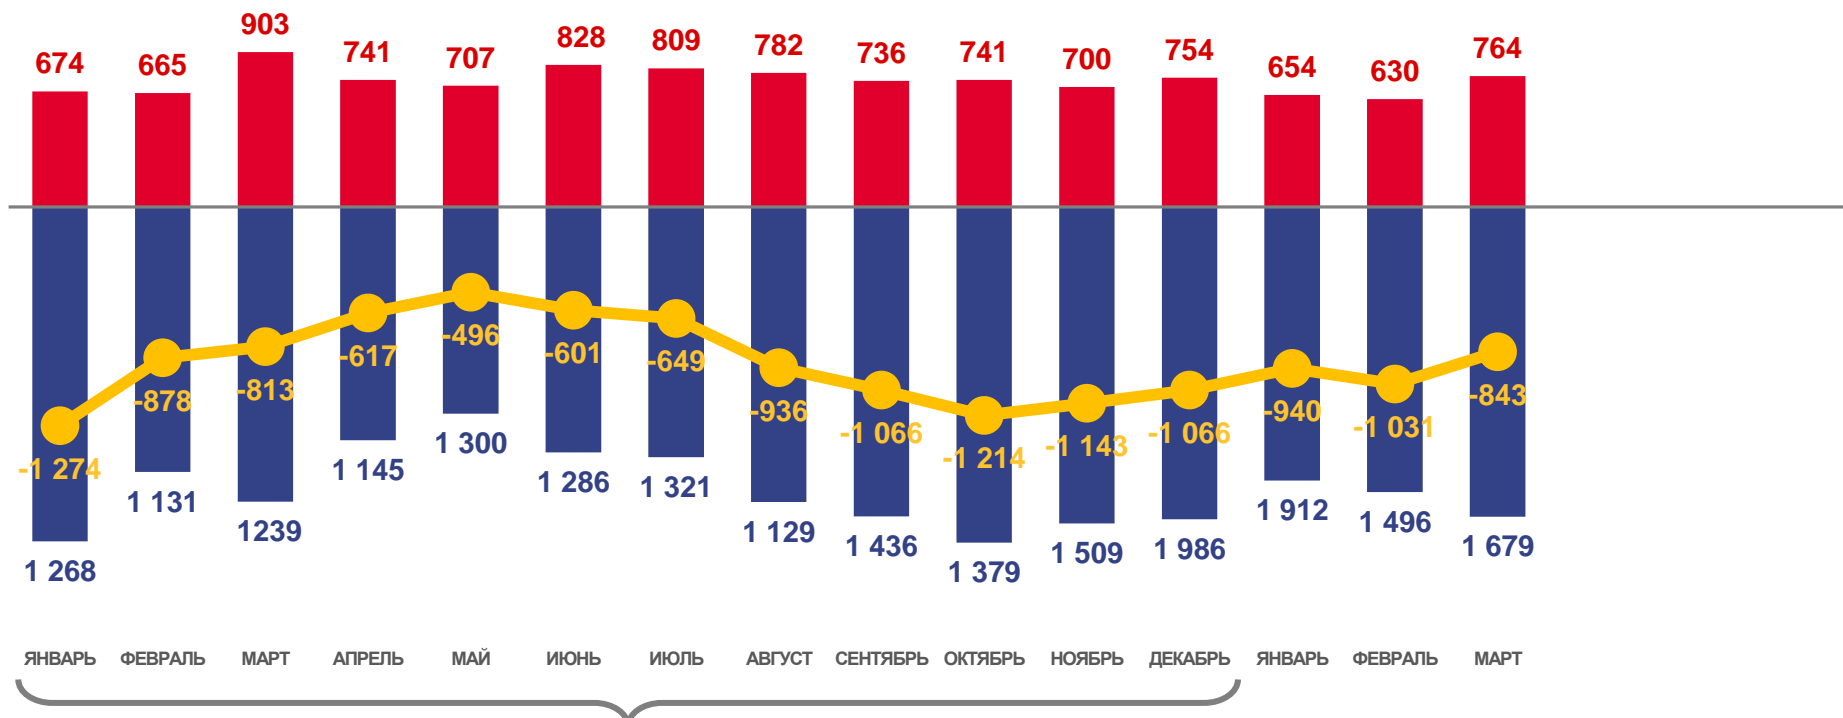

ЕСТЕСТВЕННОЕ ДВИЖЕНИЕ НАСЕЛЕНИЯ

ЧЕЛОВЕК

Показатели естественного движения населения

за январь – март 2022 года

-3 011 человек

Естественный прирост населения

-10,9 %

в расчете на 1000 человек населения

Коэффициент естественного прироста

■ Число родившихся
■ Число умерших
—●— Естественный прирост