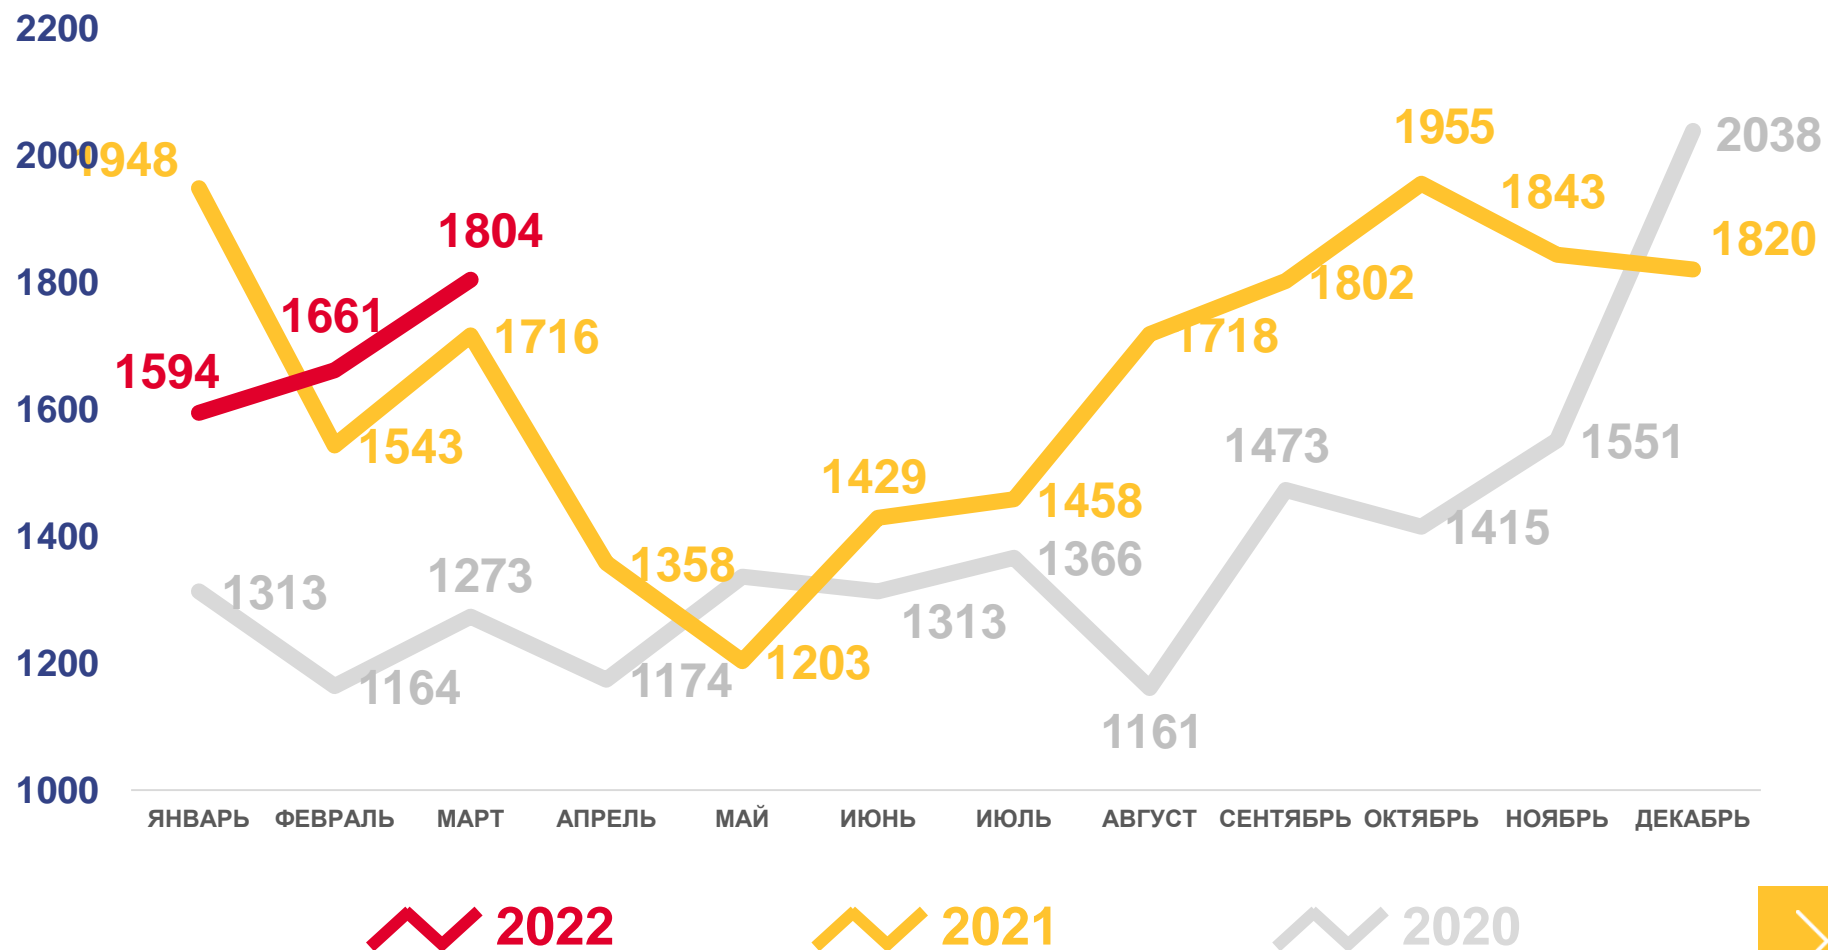

# ЧИСЛО ЗАРЕГИСТРИРОВАННЫХ УМЕРШИХ

ЧЕЛОВЕК

## Смертность

за январь – март 2022 года

**5059** человек

Число зарегистрированных умерших

**18,4%** в расчете на 1000 человек населения

Коэффициент смертности

**-2,1 %**

Изменение к январю – марту 2021 года

# ЧИСЛО ЗАРЕГИСТРИРОВАННЫХ БРАКОВ

ЕДИНИЦ